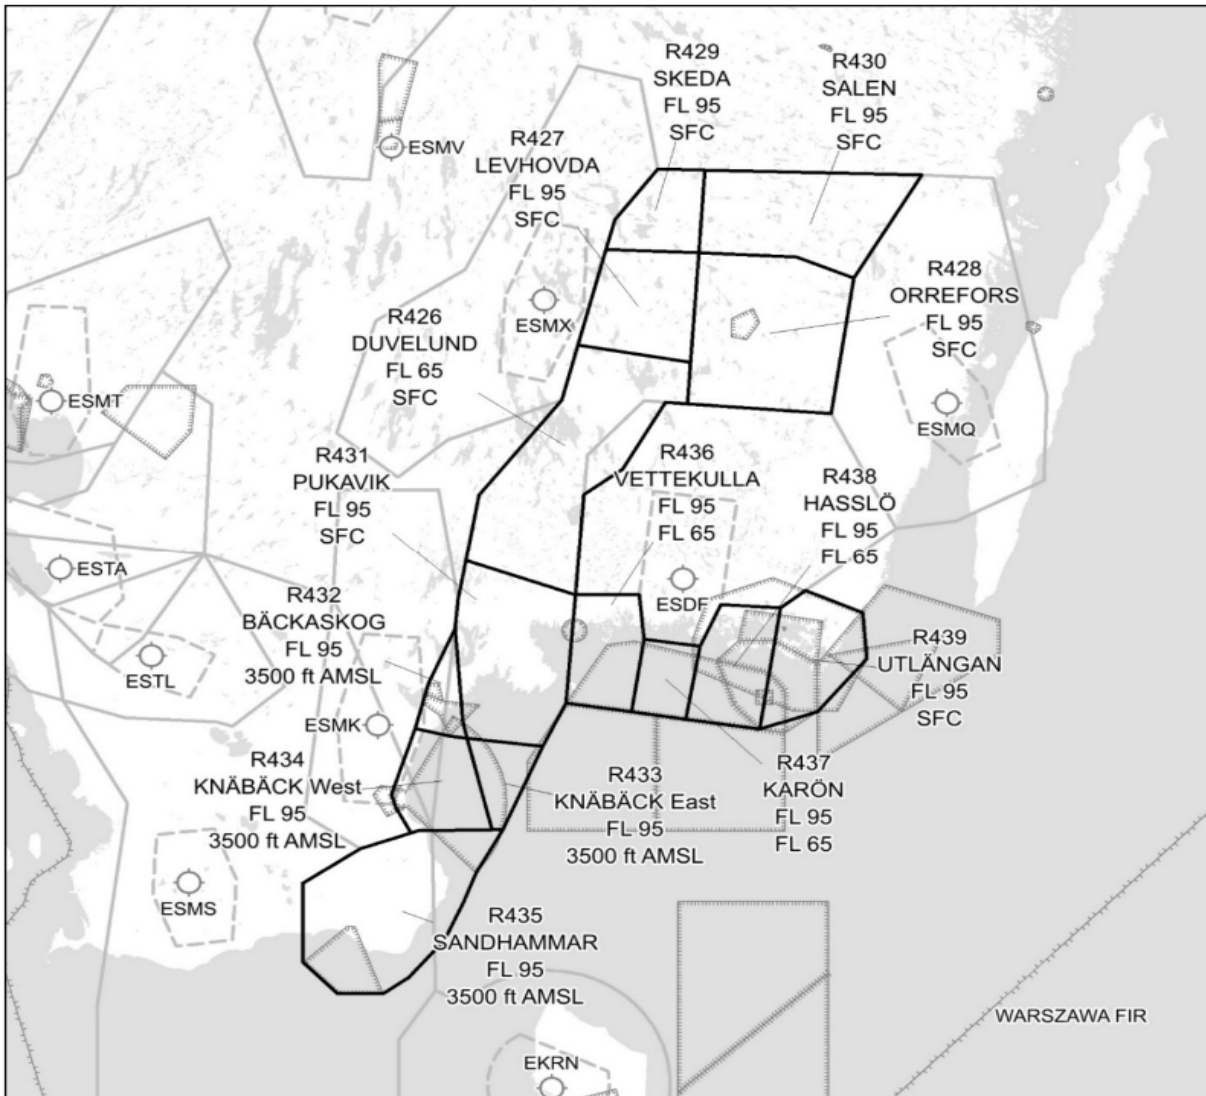

AIP SUP 60/2023, Gotland

AIP SUP 68/2023, Ostkusten

AIP SUP 58/2023, Skåne

AIP SUP 66/2023, Småland och Blekinge

AIP SUP 66/2023, Småland och Blekinge forts.

AIP SUP 56/2023, Skaraborg och Motala

AIP SUP 34/2023 Övningsområde sydost