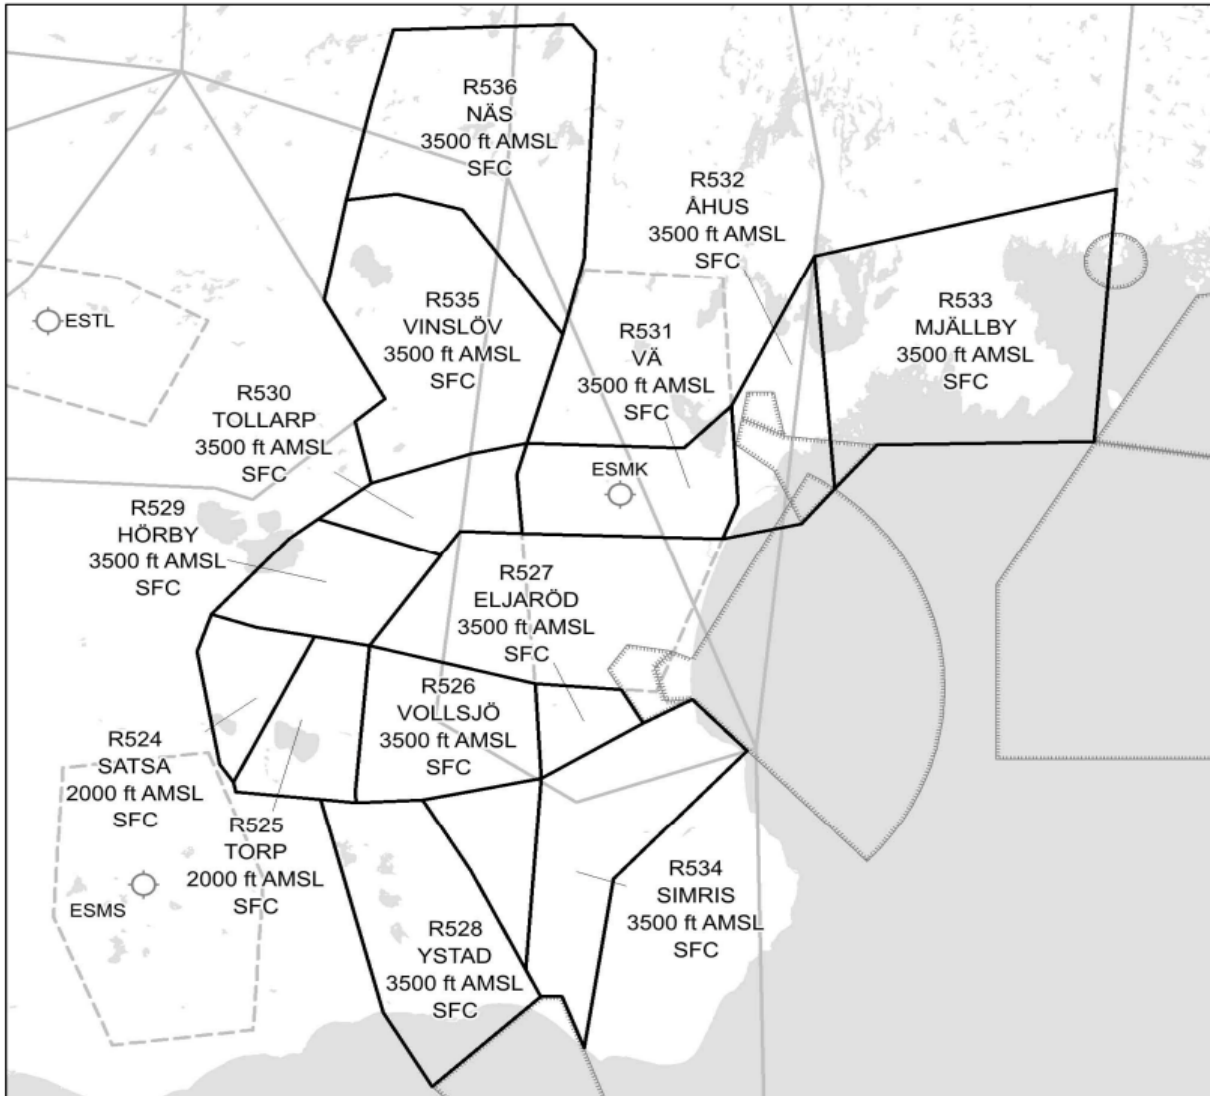

AIP SUP 58/2023, Skåne