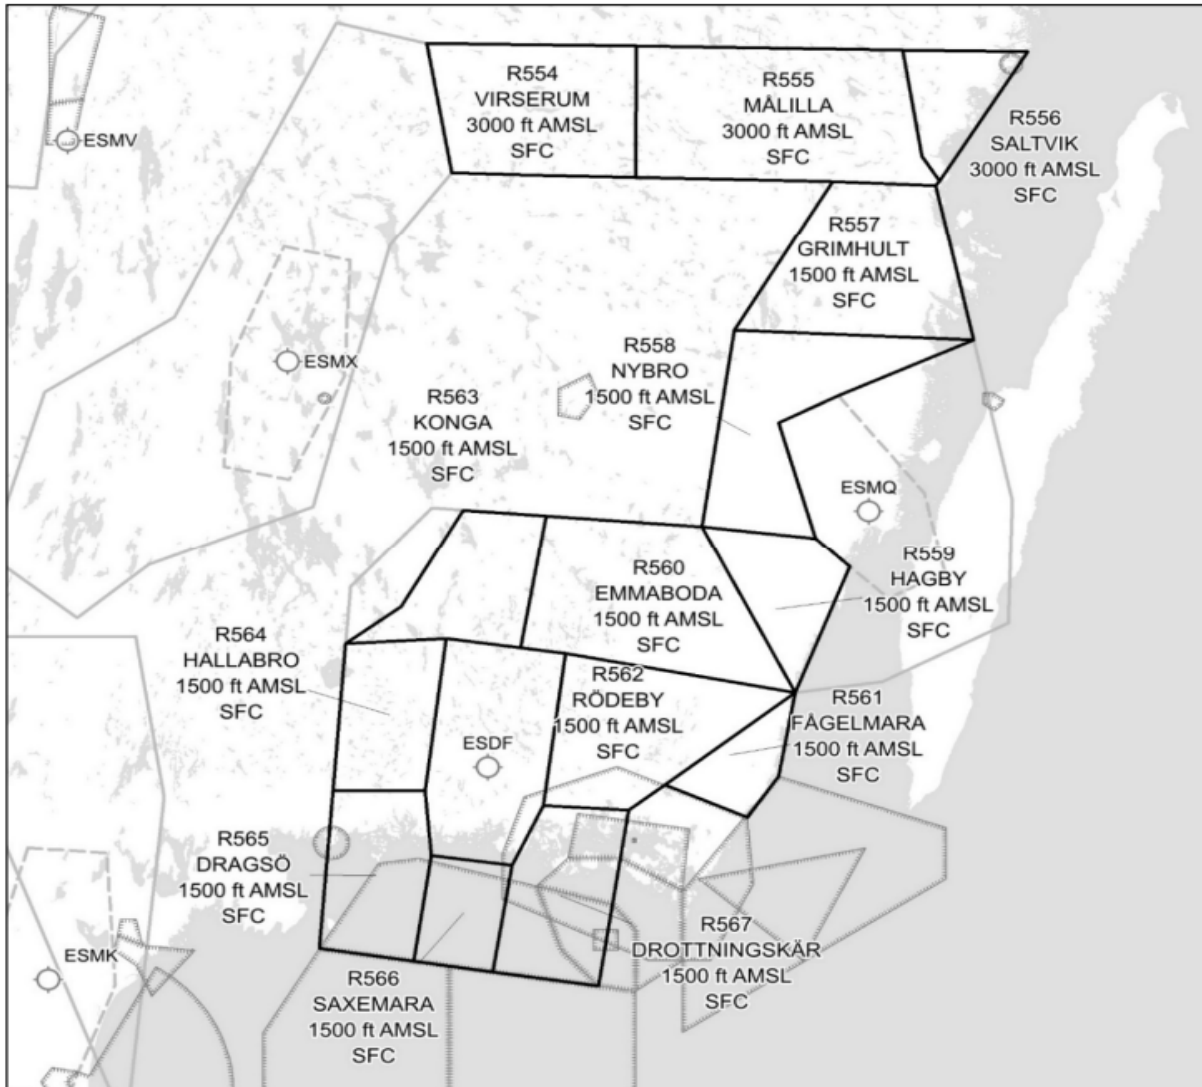

AIP SUP 60/2023, Gotland

AIP SUP 68/2023, Ostkusten

AIP SUP 58/2023, Skåne

AIP SUP 66/2023, Småland och Blekinge

AIP SUP 66/2023, Småland och Blekinge forts.

AIP SUP 56/2023, Skaraborg och Motala

AIP SUP 34/2023 Övningsområde sydost