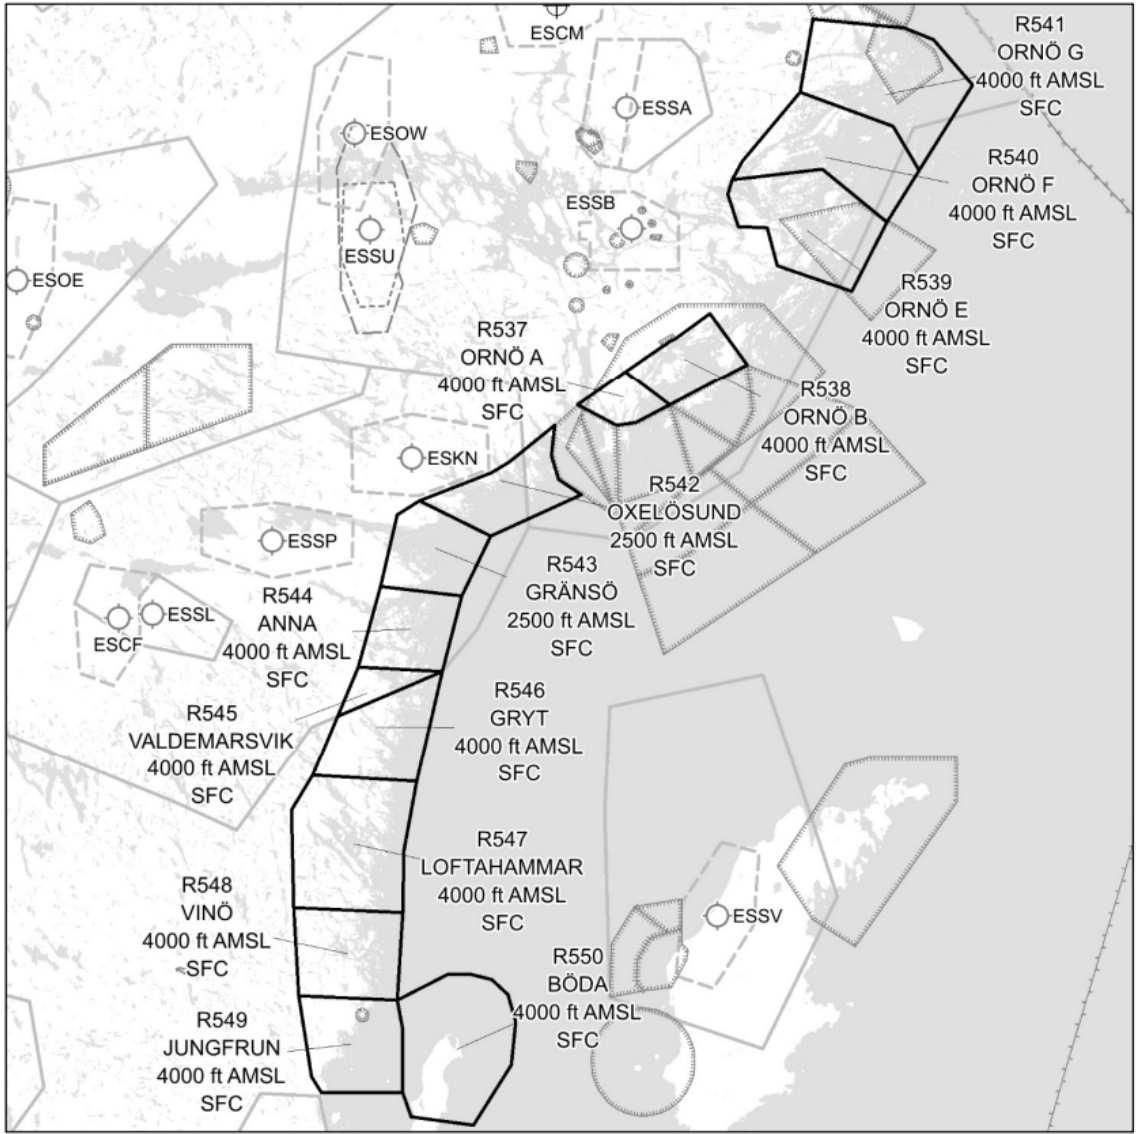

AIP SUP 68/2023, Ostkusten