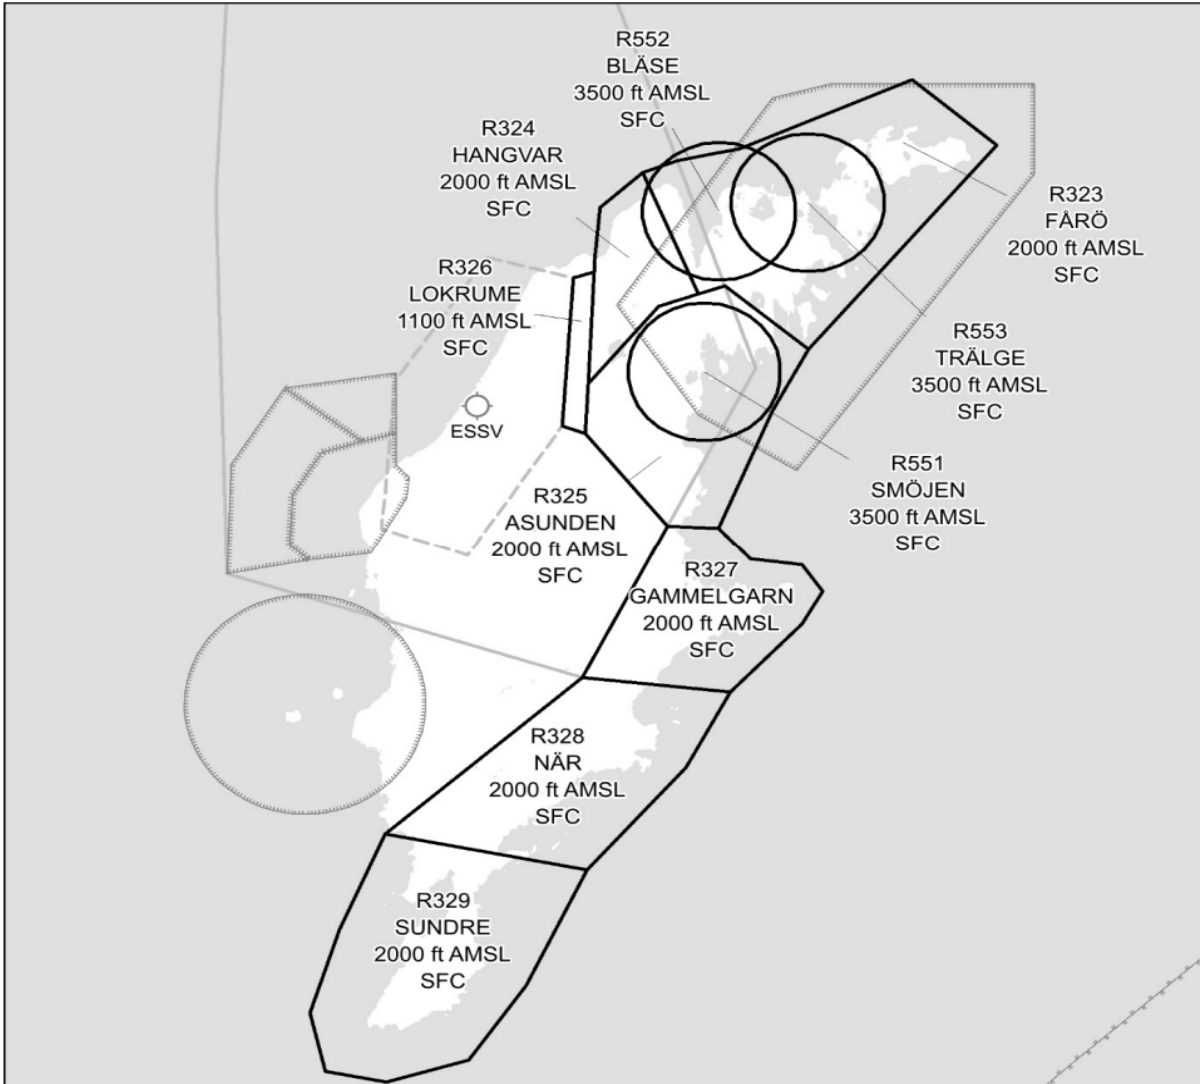

AIP SUP 60/2023, Gotland